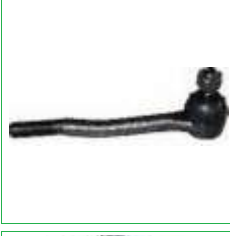

TNK - COLOMBIA

14-03-SD-TO225

ROTULA INFERIOR TOYOTA HILUX 4X2 - DER./IZQ.

TNK - COLOMBIA

14-03-SD-TO315

ROTULA INFERIOR TOYOTA HILUX 4X4 - DER./IZQ.

TNK - COLOMBIA

14-03-SD-TO9175

TERMINAL INTERIOR DER./IZQ. TOYOTA HILUX 4X4

TNK - COLOMBIA

14-06-SD-39765

4872312110

BUJE TENSORA TRASERA TOYOTA COROLLA AE80

INR - COLOMBIA

14-06-SD-39770

4867414020